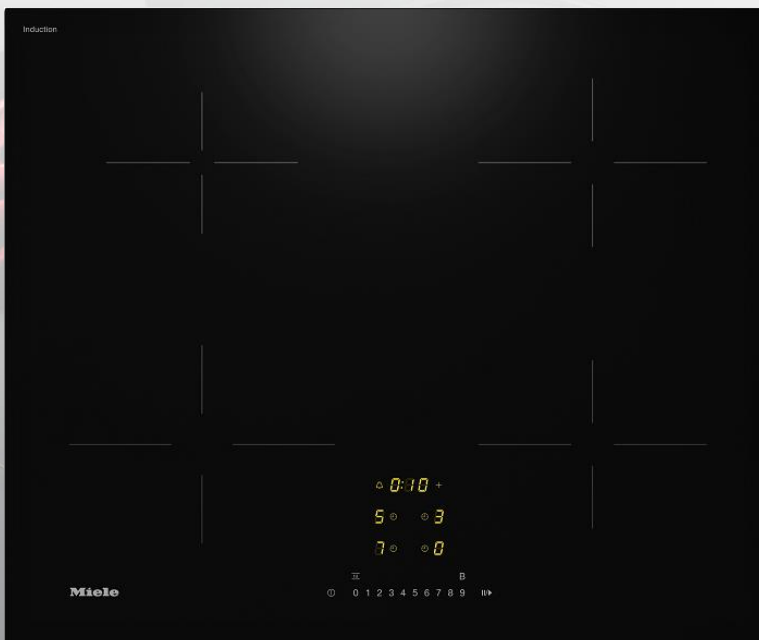

כיריים אינדוקציה

דגם KM7361

נתונים טכניים:

- ✓ משטח זכוכית קרמי שחור
- ✓ מערכת זיהוי סיר וגודל הסיר
- ✓ תצוגת הספק דיגיטלית
- ✓ קישוריות באמצעות אפליקציית Miele@home
- ✓ קישוריות לקולט אדים באמצעות Con@ctivity 3.0
- ✓ פעולת STOP&GO חזרה בלחיצה לפעולה האחרונה
- ✓ טיימר תזכורת לפעולות המטבח
- ✓ מערכת בחירה EasySelect להפעלה קלה
- ✓ פעולת חימוש לאחר כיבוי שגוי
- ✓ אפשרויות הגדרה בהתאם להעדפות אישיות
- ✓ כיבוי בטיחות אוטומטי
- ✓ פעולת שמירת חום
- ✓ משטח זכוכית קרמי קל לניקוי
- ✓ צריכת הספק כוללת 7.3KW
- ✓ צבע התצוגה צהוב
- ✓ משקל: 10 ק"ג

מידות התקנה

- ✓ רוחב 56 ס"מ
- ✓ עומק 49 ס"מ
- ✓ אורך כבל החשמל 1.5 מטרים.

אזור בישול קדמי שמאלי

- ✓ גודל סירי הבישול 11-22 ס"מ
- ✓ הספקים:
- ✓ הספק 2300W/מאיץ חימום 3000W Booster

אזור בישול אחורי שמאלי

- ✓ גודל סירי הבישול 9-16 ס"מ
- ✓ הספקים:
- ✓ הספק 1400W/מאיץ חימום 1850W Booster

אזור בישול אחורי ימני

- ✓ גודל סירי הבישול 10-19 ס"מ
- ✓ הספקים:
- ✓ הספק 1400W/מאיץ חימום 2100W Booster

אזור בישול קדמי ימני:

- ✓ גודל סירי הבישול 10-19 ס"מ
- ✓ הספקים:
- ✓ הספק 1400W/מאיץ חימום 2100W Booster